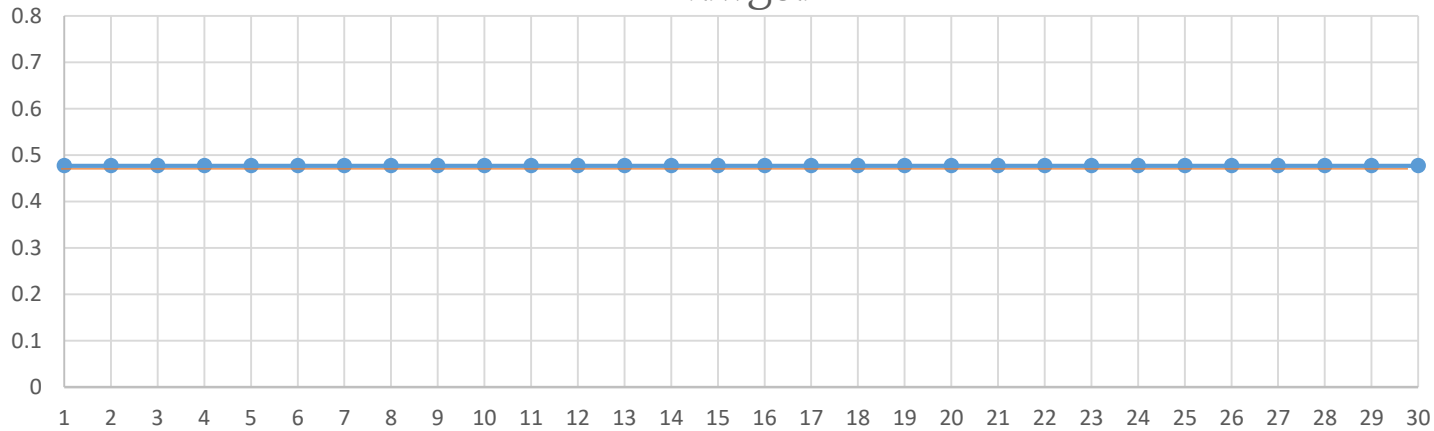

შპს „აჭარისწყალი ჯორჯია“  
შუახვევი ჰესი  
ეკოლოგიური ხარჯის მონიტორინგის ანგარიში  
ივნისი, 2020წ.

ჩირუხი

სხალთა

დიდაჭარა