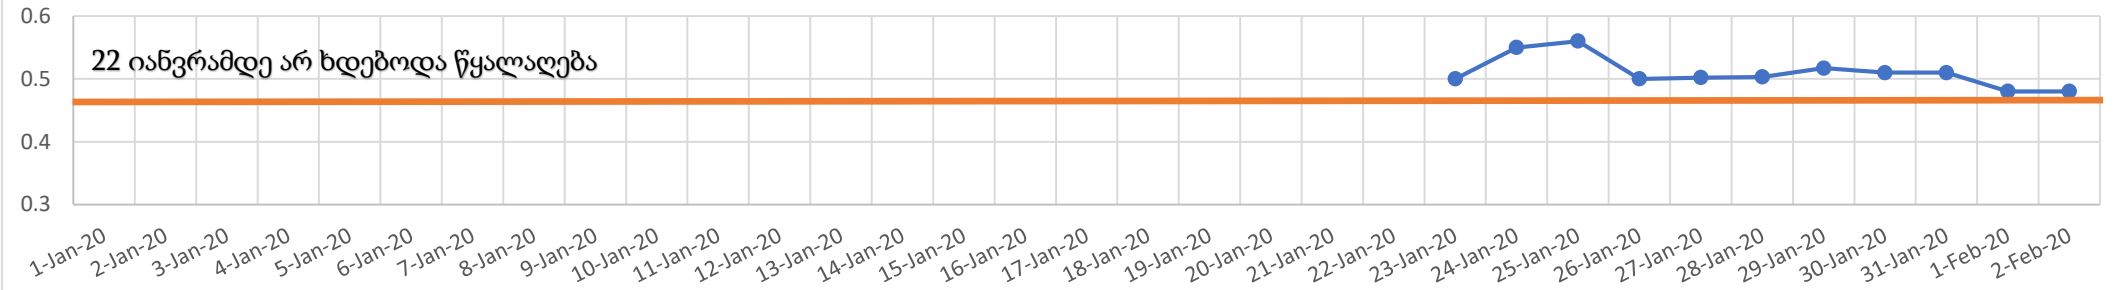

შპს „აჭარისწყალი ჯორჯია“
 შუახევი ჰესის პროექტი
 ეკოლოგიური ხარჯის ანგარიში
 1 იანვარი 2020 – 2 თებერვალი 2020

ჩირუხი

სხალთა

დიდაჭარა