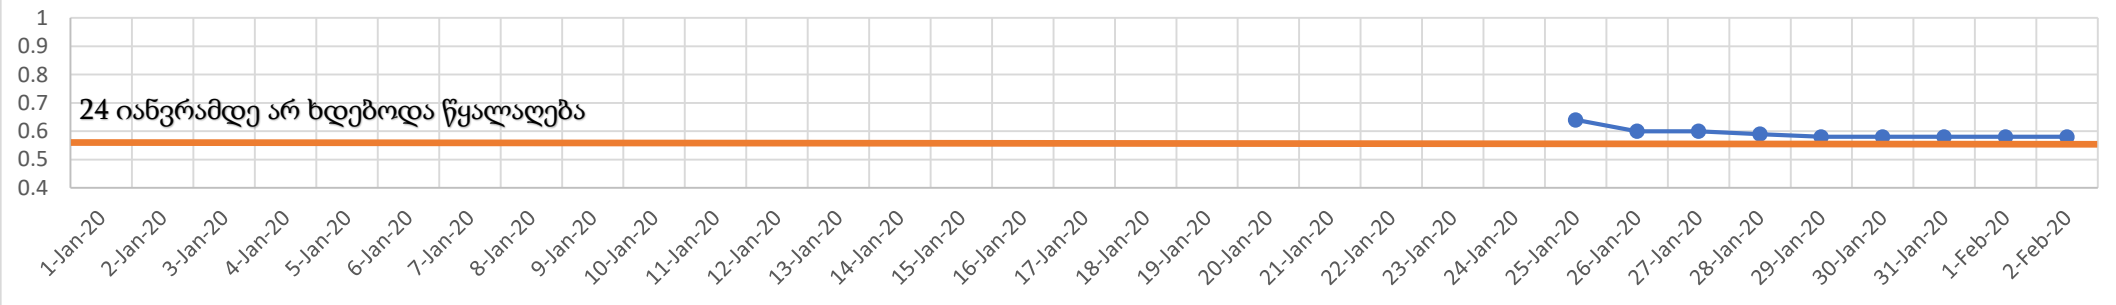

შპს „აჭარისწყალი ჯორჯია“
 შუახევი ჰესის პროექტი
 ეკოლოგიური ხარჯის ანგარიში
 1 იანვარი 2020 – 2 თებერვალი 2020

ჩირუხი

სხალთა

დიდაჭარა