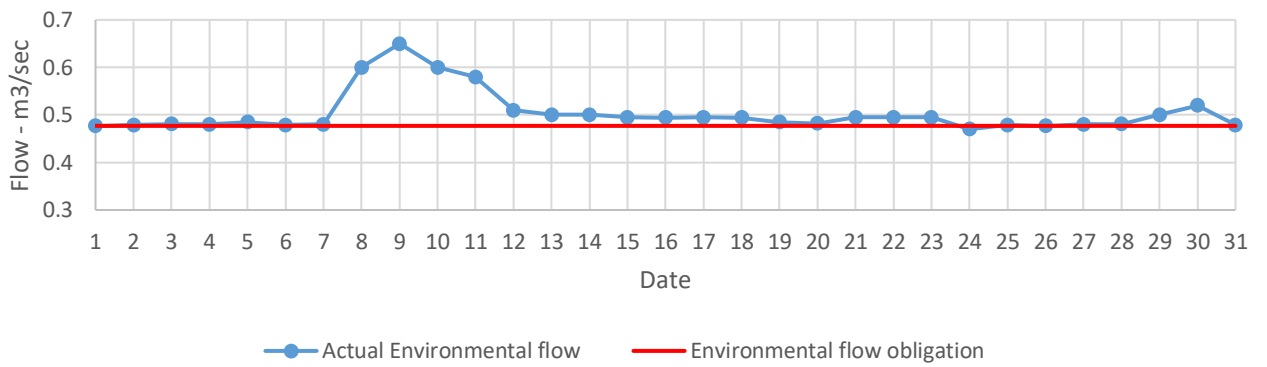

„აჭარისწყალი ჯორჯია“  
შუახუვი ჰესი  
ეკოლოგიური ხარჯის ანგარიში  
ივლისი, 2023

დიდაჭარა

ჩირუხი

სხალთა