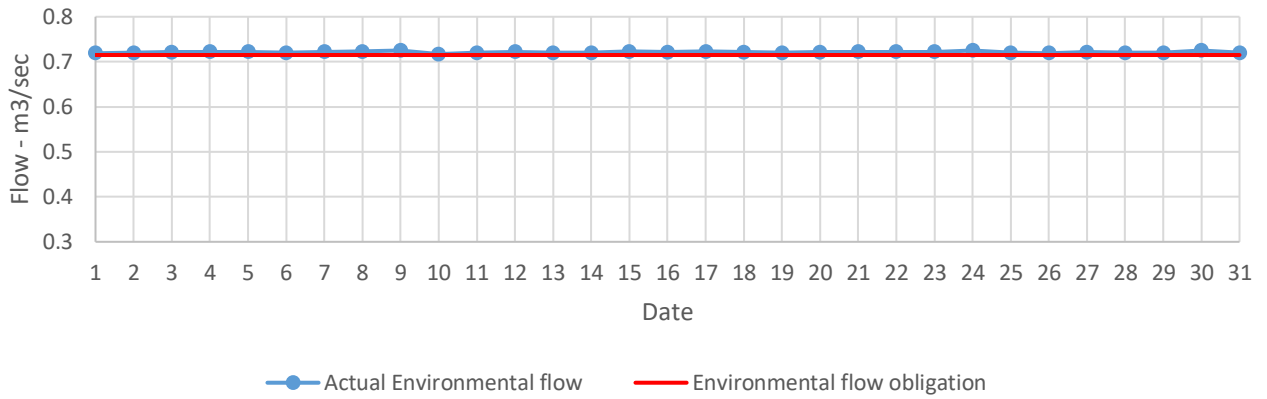

„აჭარისწყალი ჯორჯია“  
შუახუვი ჰესი  
ეკოლოგიური ხარჯის ანგარიში  
ივლისი, 2023

დიდაჭარა

ჩირუხი

სხალთა