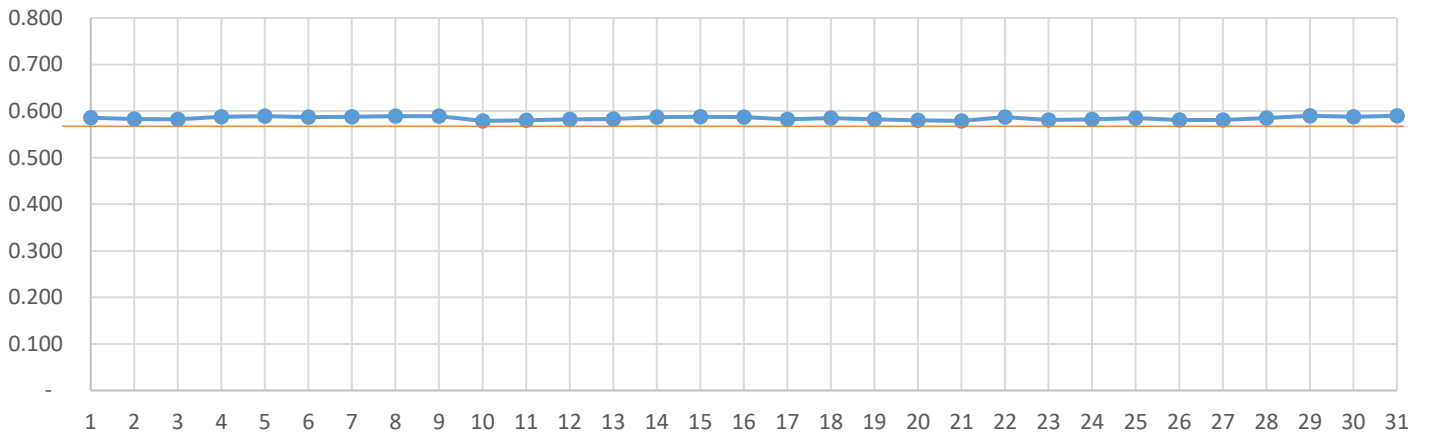

„აჭარისწყალი ჯორჯია“  
შუახვევი ჰესი  
ეკოლოგიური ხარჯის ანგარიში  
დეკემბერი, 2021წ.

ჩირუხი

სხალთა

დიდაჭარა