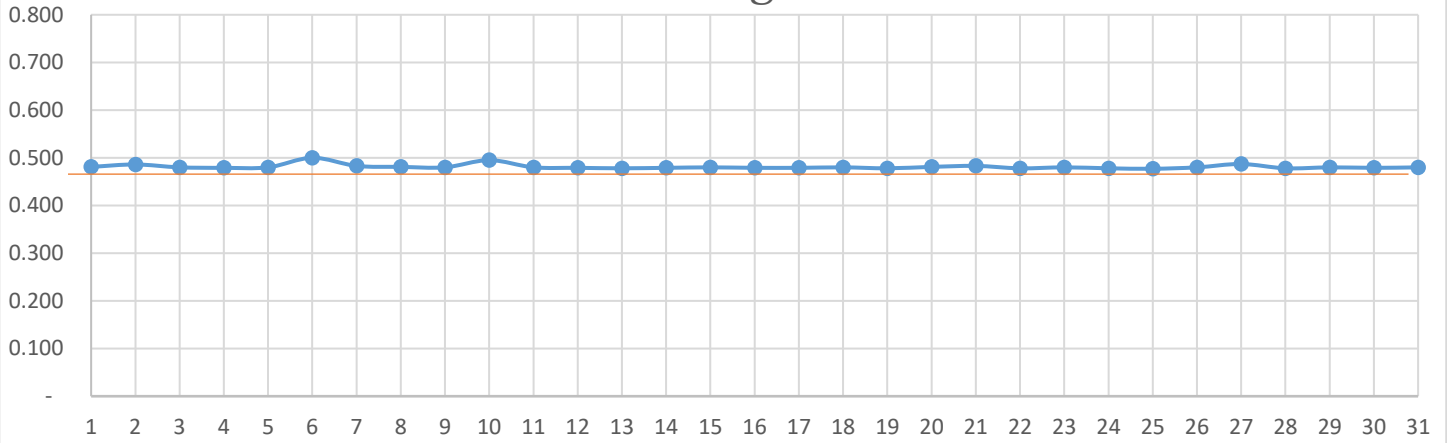

„აჭარისწყალი ჯორჯია“  
შუახვევი ჰესი  
ეკოლოგიური ხარჯის ანგარიში  
დეკემბერი, 2021წ.

ჩირუხი

სხალთა

დიდაჭარა