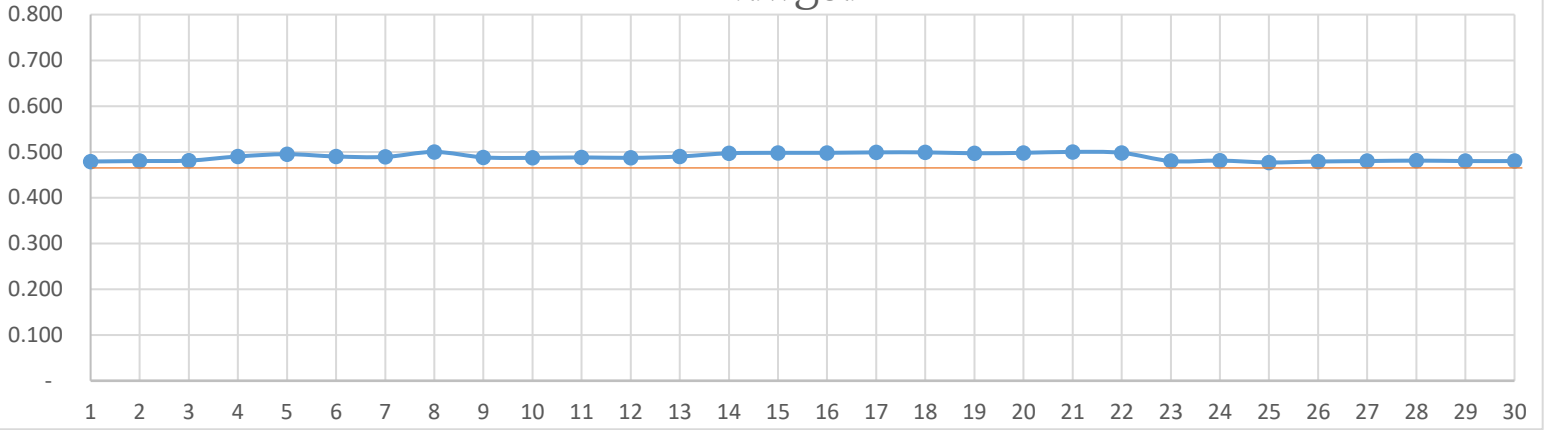

„აჭარისწყალი ჯორჯია“
შუახვევი ჰესი
ეკოლოგიური ხარჯის ანგარიში
აპრილი, 2021წ.

ჩირუხი

სხალთა

დიდაჭარა