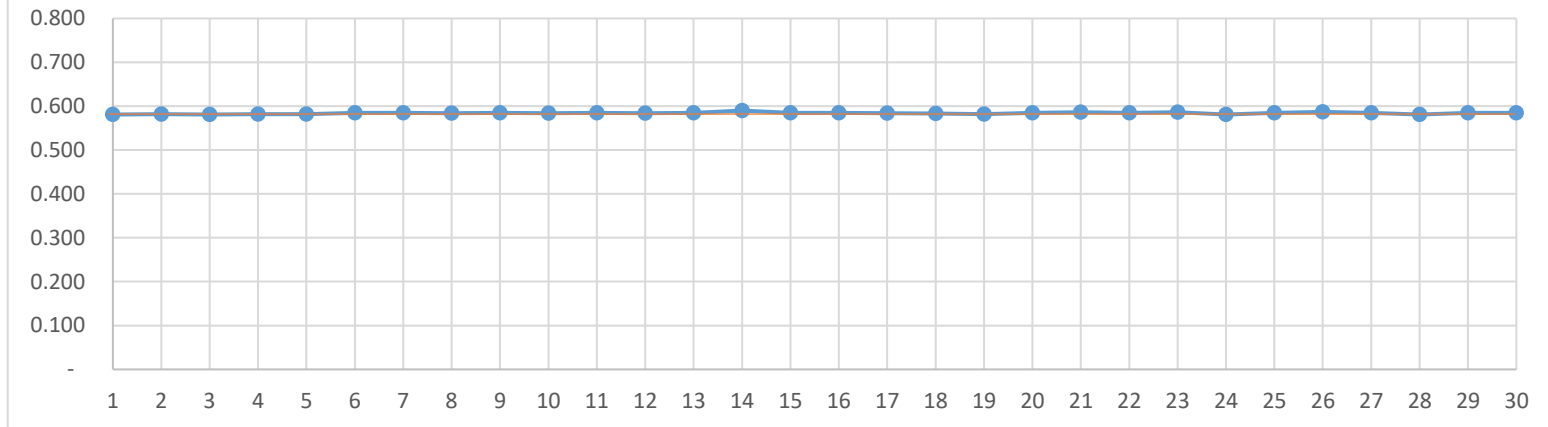

„აჭარისწყალი ჯორჯია“
შუახვევი ჰესი
ეკოლოგიური ხარჯის ანგარიში
აპრილი, 2021წ.

ჩირუხი

სხალთა

დიდაჭარა