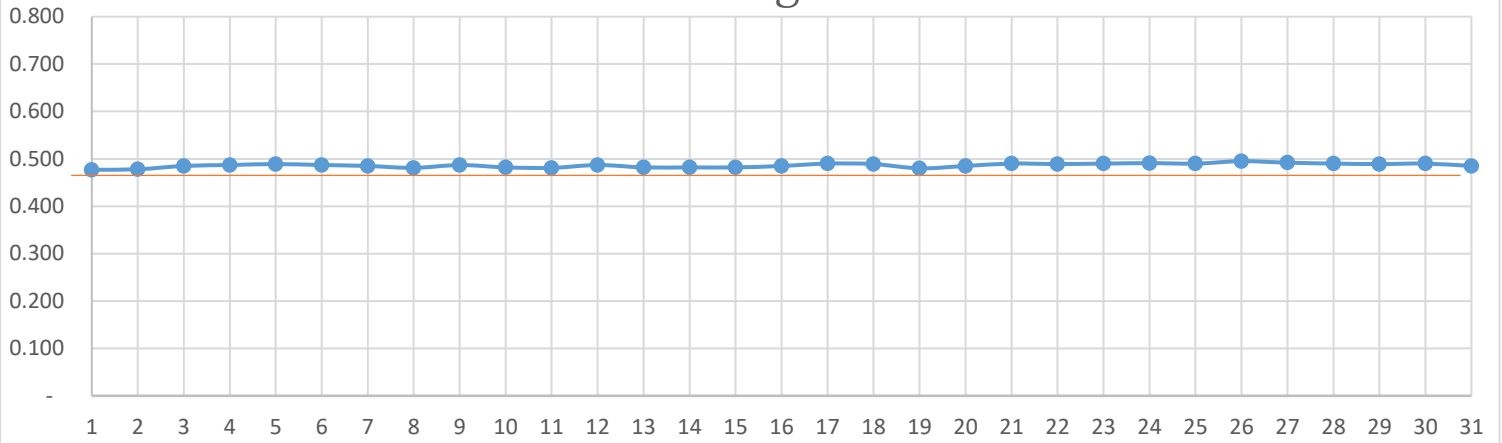

„აჭარისწყალი ჯორჯია“
შუახვევი ჰესი
ეკოლოგიური ხარჯის ანგარიში
მაისი, 2021წ.

ჩირუხი

სხალთა

დიდაქარა