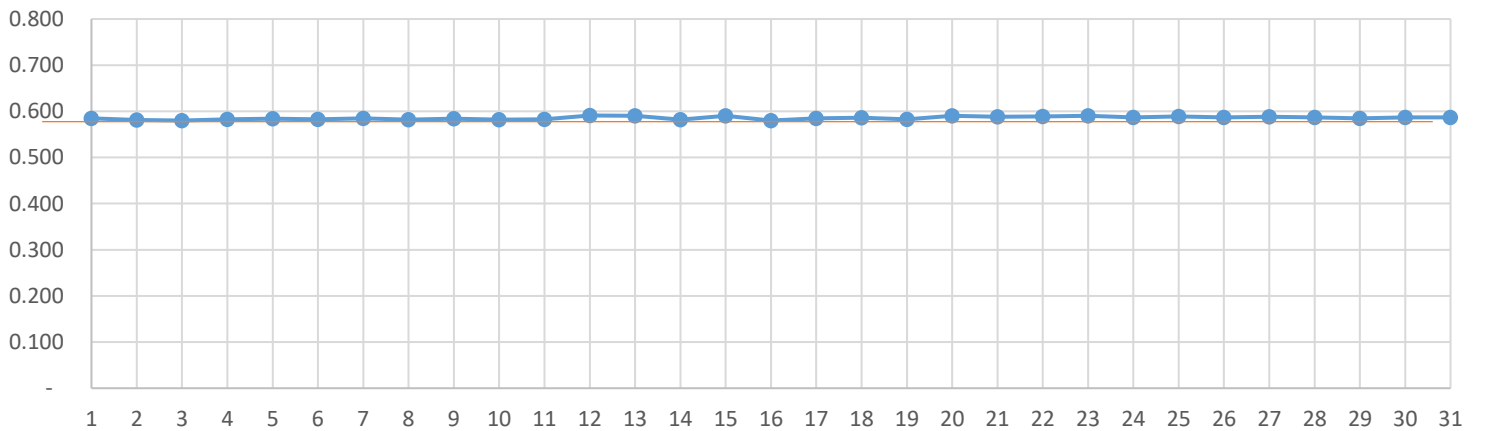

„აჭარისწყალი ჯორჯია“
შუახვევი ჰესი
ეკოლოგიური ხარჯის ანგარიში
მაისი, 2021წ.

ჩირუხი

სხალთა

დიდაქარა