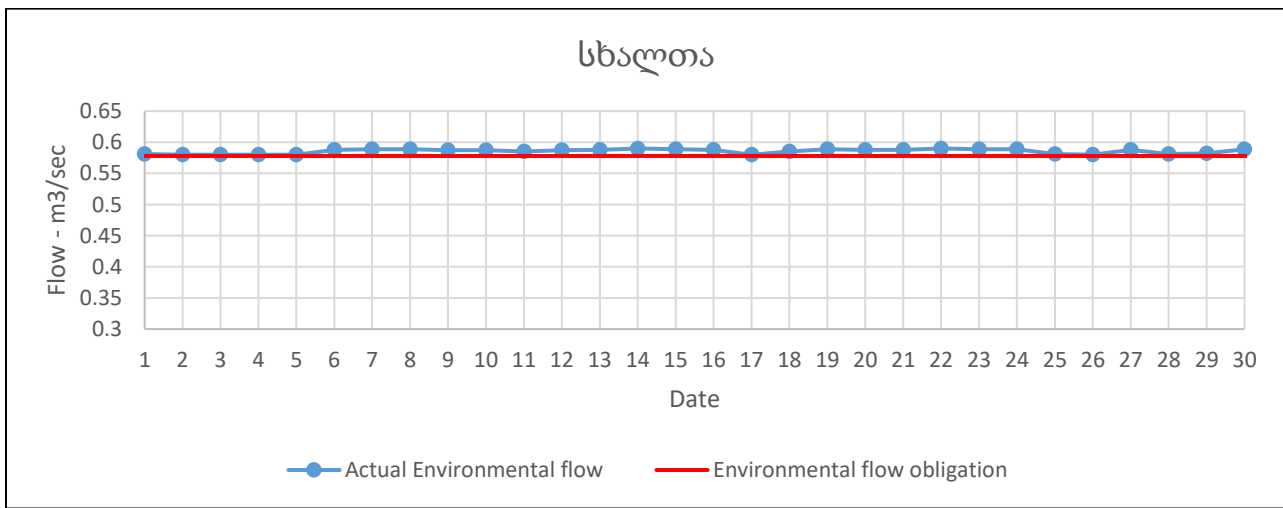

„აჭარისწყალი ჯორჯია“  
შუახვევი ჰესი  
ეკოლოგიური მონიტორინგის ხარჯის ანგარიში  
ივნისი 2022წ.

„აჭარისწყალი ჯორჯია“  
შუახვევი ჰესი  
ეკოლოგიური მონიტორინგის ხარჯის ანგარიში  
ივნისი 2022წ.