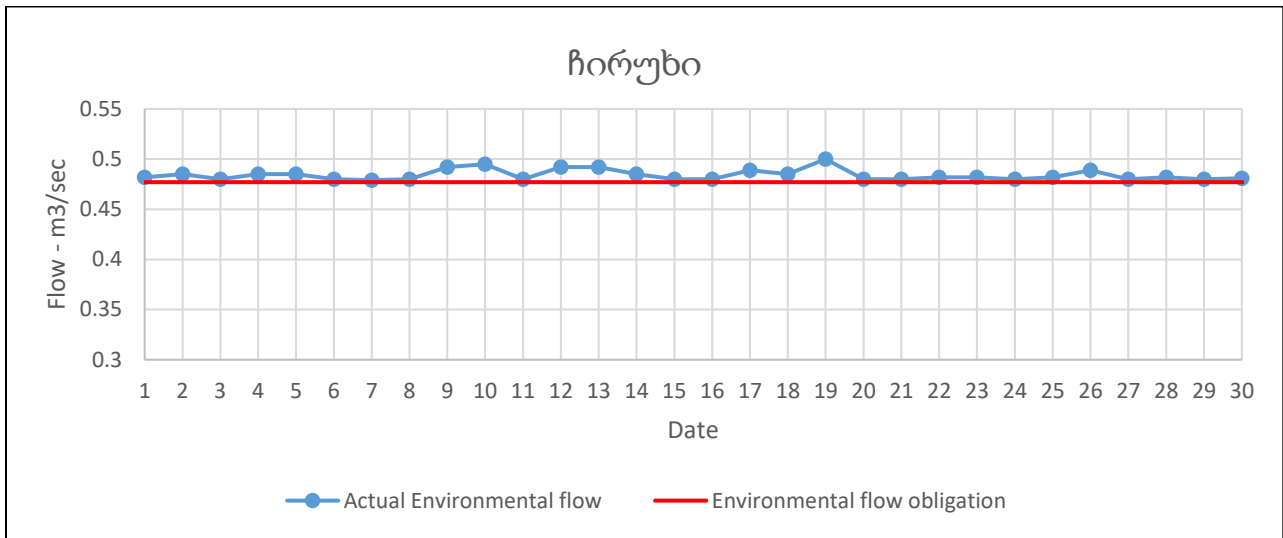

„აჭარისწყალი ჯორჯია“  
შუახვევი ჰესი  
ეკოლოგიური მონიტორინგის ხარჯის ანგარიში  
ივნისი 2022წ.

„აჭარისწყალი ჯორჯია“  
შუახვევი ჰესი  
ეკოლოგიური მონიტორინგის ხარჯის ანგარიში  
ივნისი 2022წ.