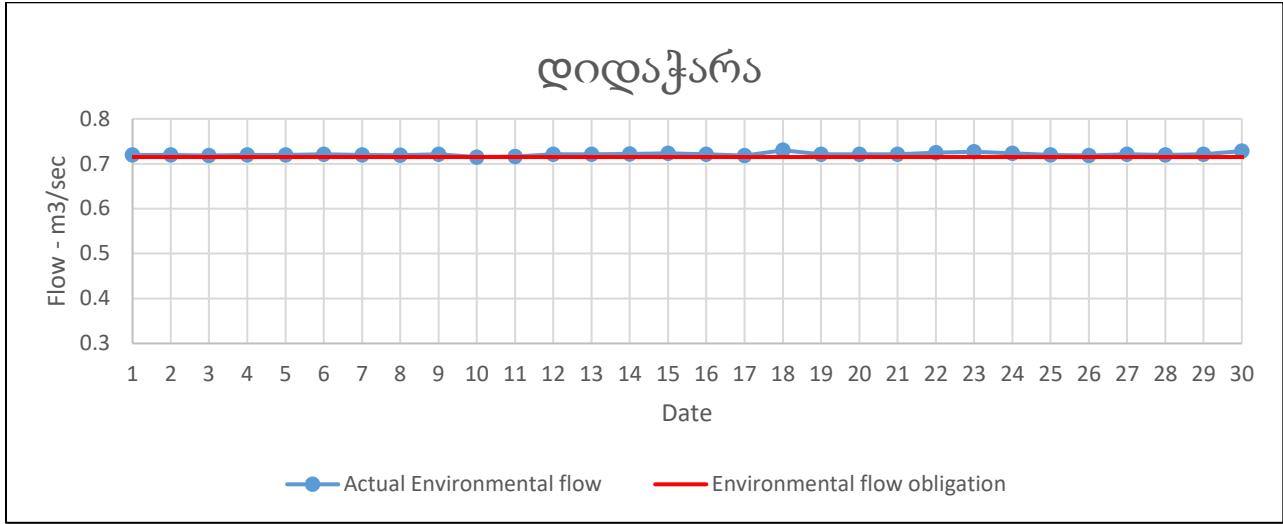

„აჭარისწყალი ჯორჯია“  
შუახვევი ჰესი  
ეკოლოგიური მონიტორინგის ხარჯის ანგარიში  
ივნისი 2022წ.

„აჭარისწყალი ჯორჯია“  
შუახვევი ჰესი  
ეკოლოგიური მონიტორინგის ხარჯის ანგარიში  
ივნისი 2022წ.