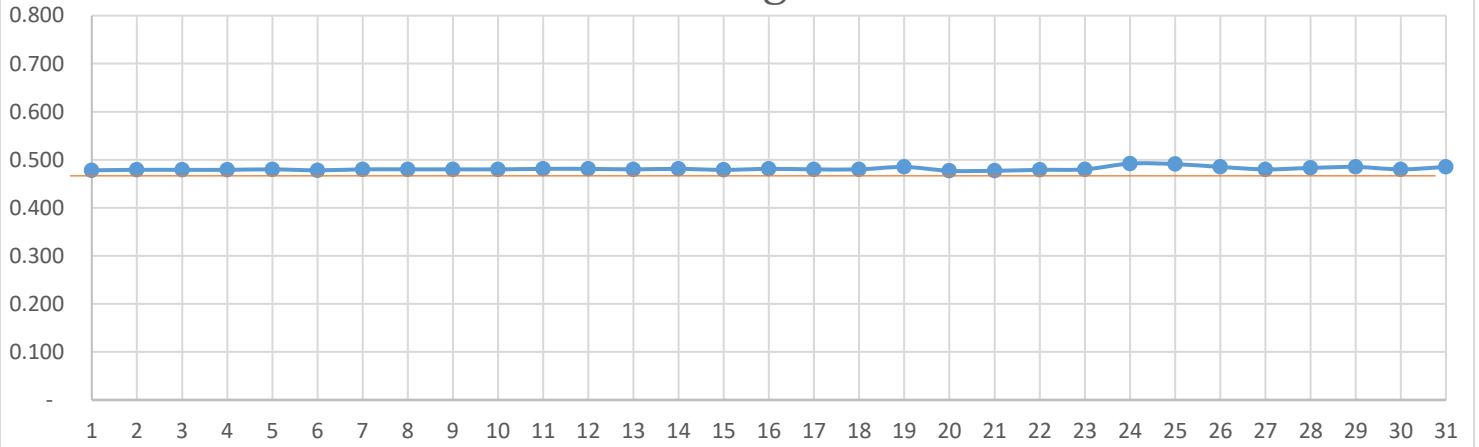

„აჭარისწყალი ჯორჯია“  
შუახუვი ჰესი  
ეკოლოგიური ხარჯის ანგარიში  
აგვისტო, 2021წ.

ჩირუხი

სხალთა

დიდაჭარა