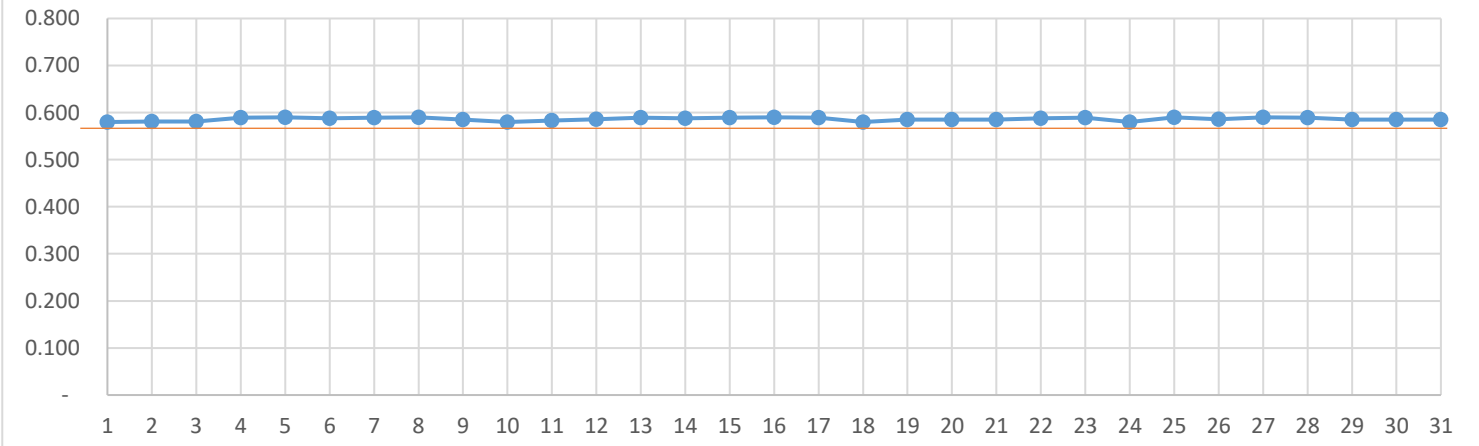

„აჭარისწყალი ჯორჯია“  
შუახუვი ჰესი  
ეკოლოგიური ხარჯის ანგარიში  
აგვისტო, 2021წ.

ჩირუხი

სხალთა

დიდაჭარა