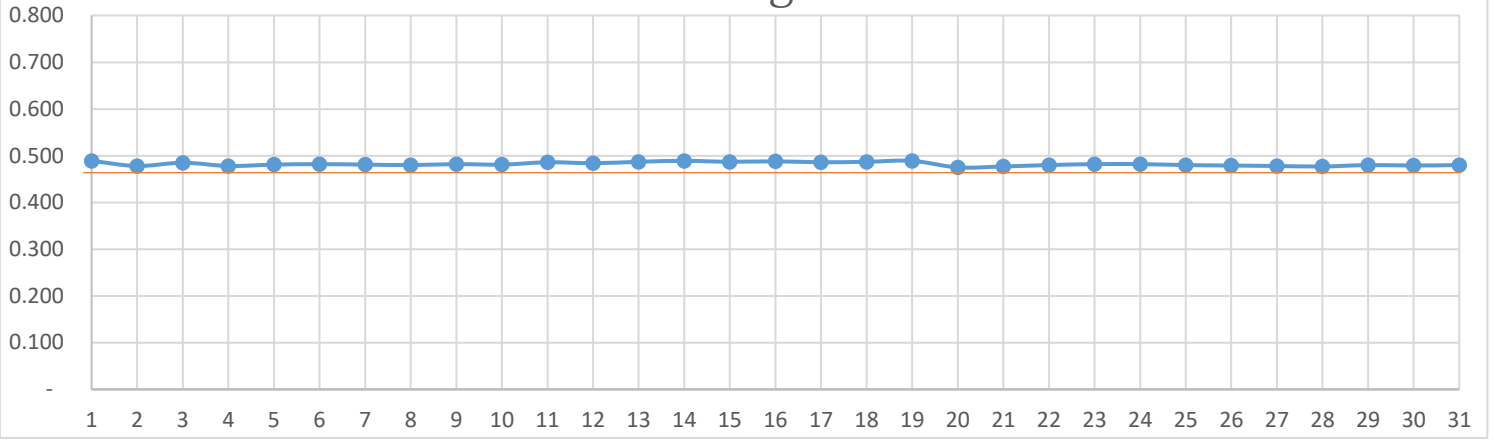

„აჭარისწყალი ჯორჯია“
შუახვევი ჰესი
ეკოლოგიური ხარჯის ანგარიში (მ³)
ივლისი, 2021წ.

ჩირუხი

სხალთა

დიდაჭარა