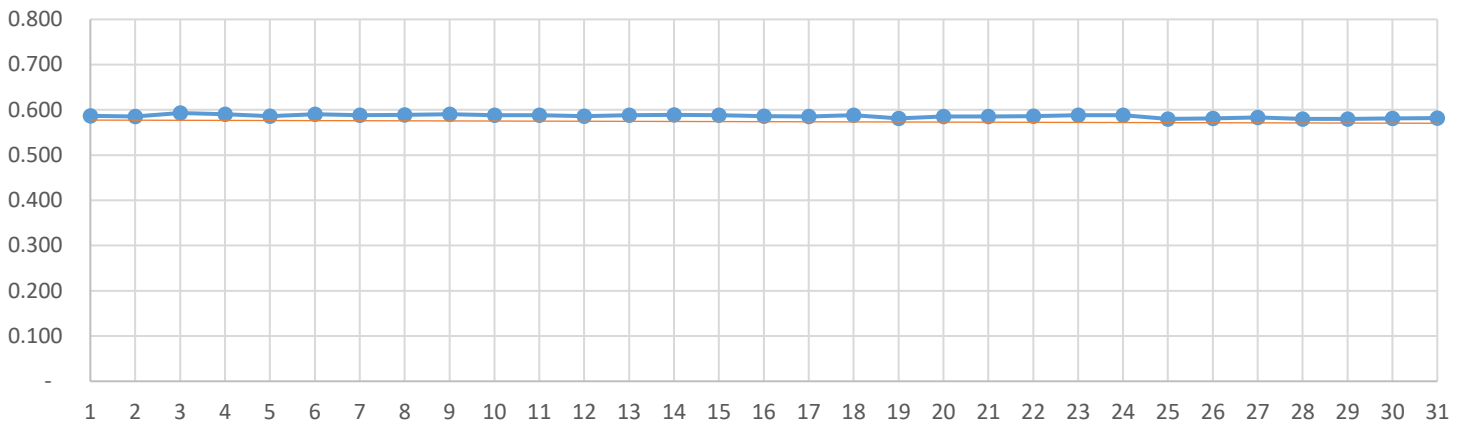

„აჭარისწყალი ჯორჯია“
შუახვევი ჰესი
ეკოლოგიური ხარჯის ანგარიში (მ³)
ივლისი, 2021წ.

ჩირუხი

სხალთა

დიდაჭარა