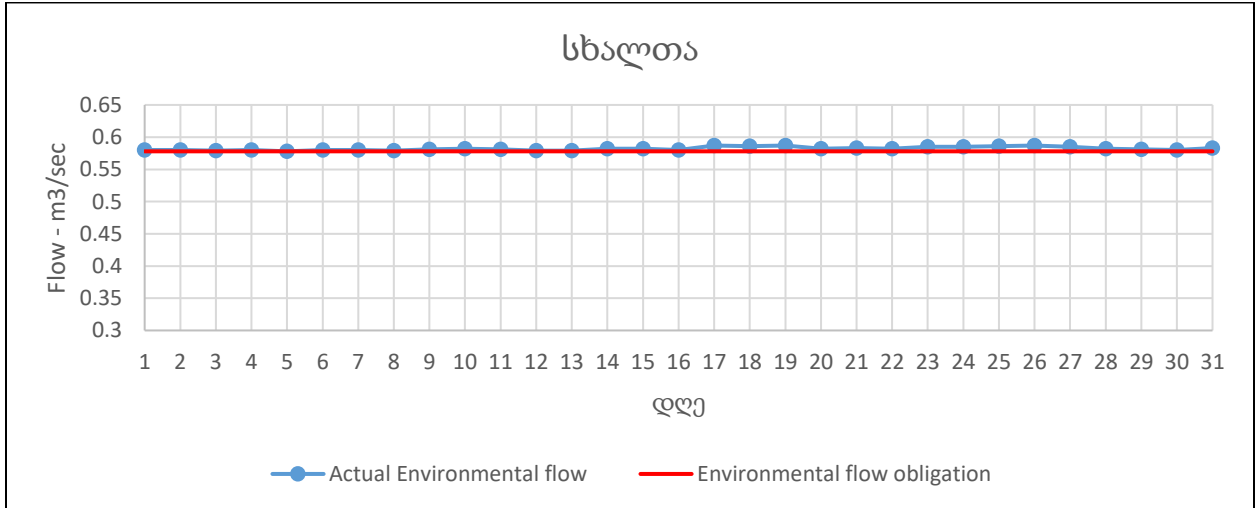

„აჭარისწყალი ჯორჯია“
შუახვევი ჰესი
ეკოლოგიური ხარჯის მონიტორინგის ანგარიში
სექტემბერი, 2022წ.

„აჭარისწყალი ჯორჯია“
შუახვევი ჰესი
ეკოლოგიური ხარჯის მონიტორინგის ანგარიში
სექტემბერი, 2022წ.