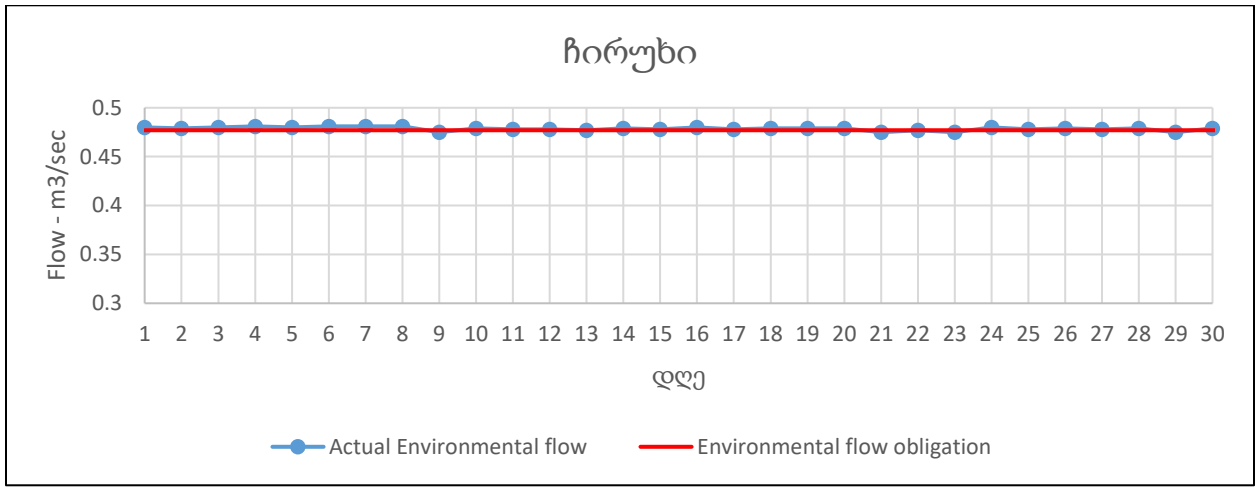

„აჭარისწყალი ჯორჯია“
შუახვევი ჰესი
ეკოლოგიური ხარჯის მონიტორინგის ანგარიში
სექტემბერი, 2022წ.

„აჭარისწყალი ჯორჯია“
შუახვევი ჰესი
ეკოლოგიური ხარჯის მონიტორინგის ანგარიში
სექტემბერი, 2022წ.