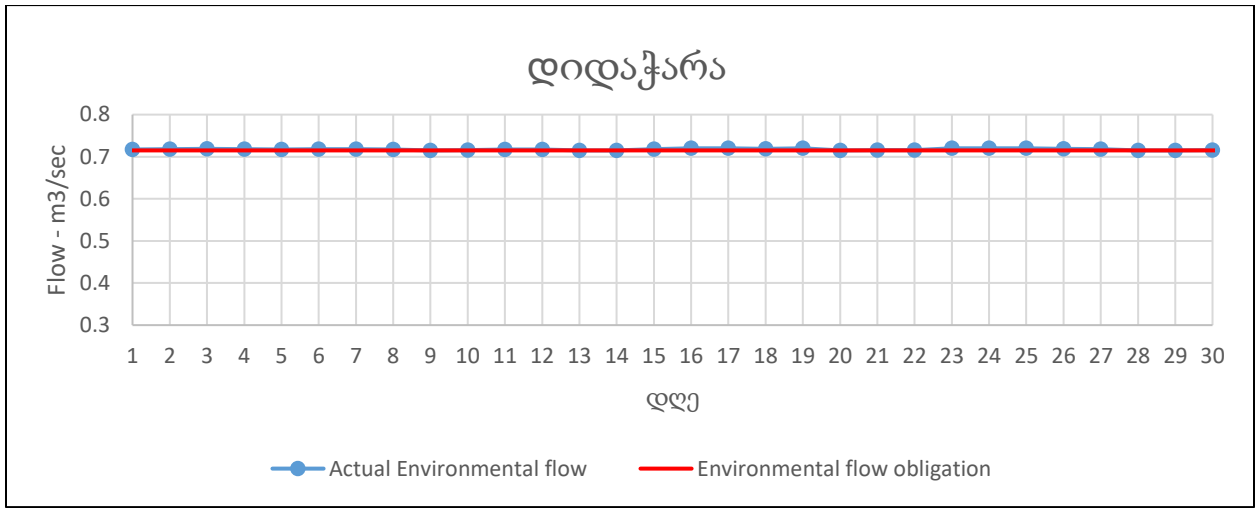

„აჭარისწყალი ჯორჯია“
შუახვევი ჰესი
ეკოლოგიური ხარჯის მონიტორინგის ანგარიში
სექტემბერი, 2022წ.

„აჭარისწყალი ჯორჯია“
შუახვევი ჰესი
ეკოლოგიური ხარჯის მონიტორინგის ანგარიში
სექტემბერი, 2022წ.