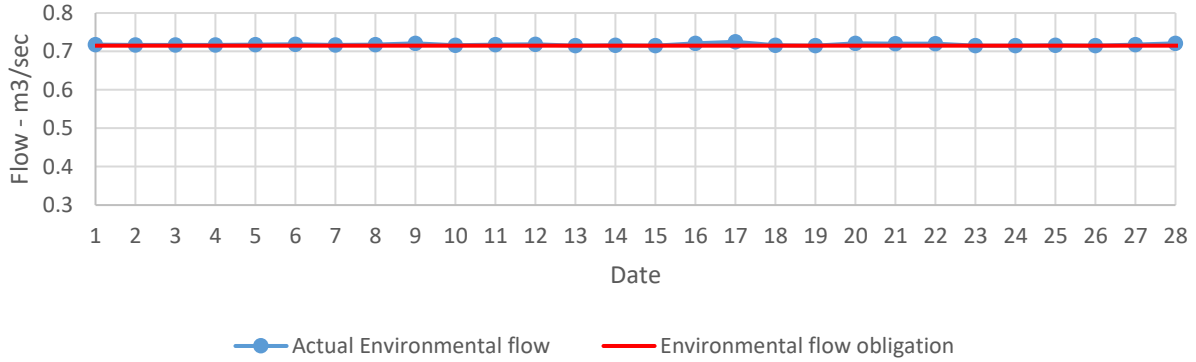

„აჭარისწყალი ჯორჯია“
შუახევი ჰესი
ეკოლოგიური ხარჯის ანგარიში
თებერვალი, 2022წ.

დიდაჭარა

ჩირუხი

სხალთა