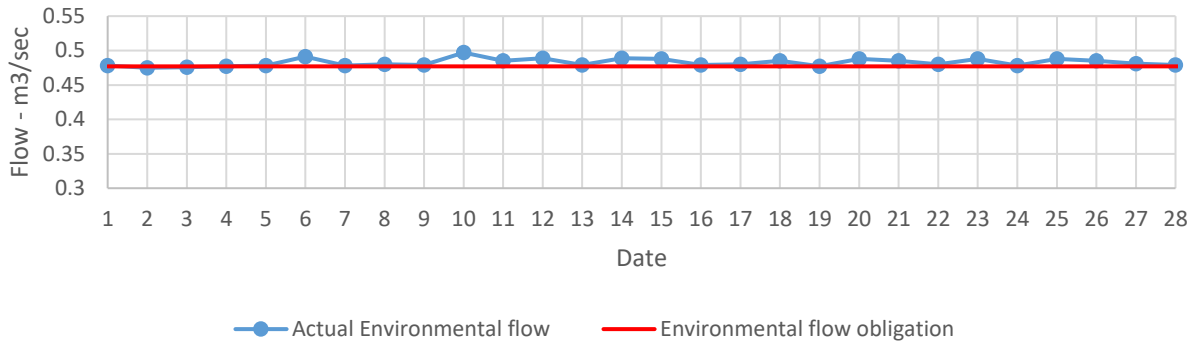

„აჭარისწყალი ჯორჯია“
შუახევი ჰესი
ეკოლოგიური ხარჯის ანგარიში
თებერვალი, 2022წ.

დიდაჭარა

ჩირუხი

სხალთა