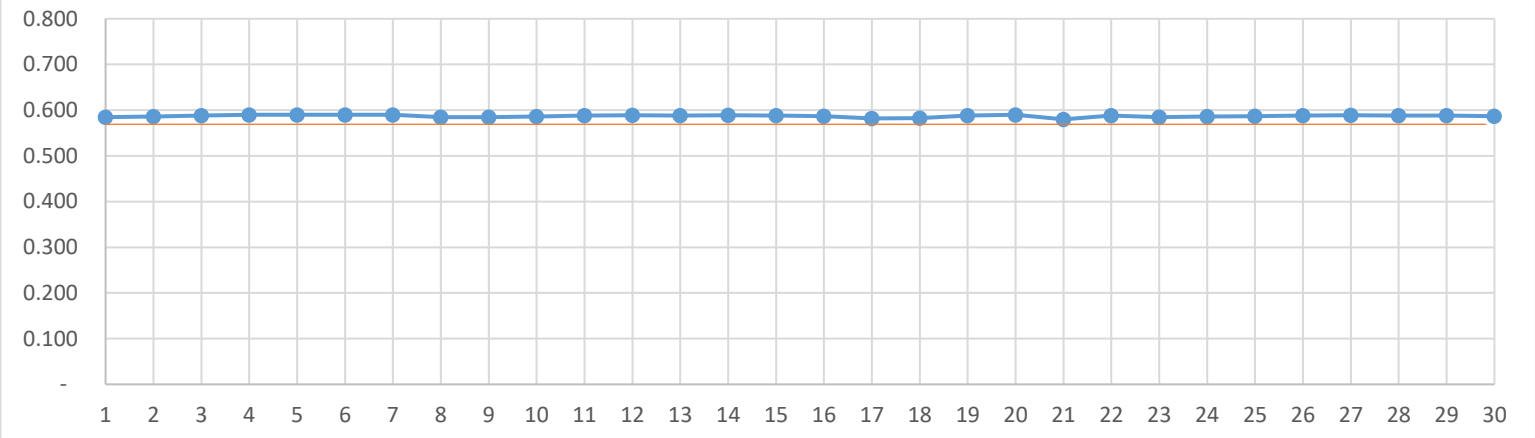

„აჭარისწყალი ჯორჯია“
შუახვევი ჰესი
ეკოლოგიური ხარჯის მონიტორინგი
ნომბერი, 2021წ.

ჩირუხი

სხალთა

დიდაჭარა