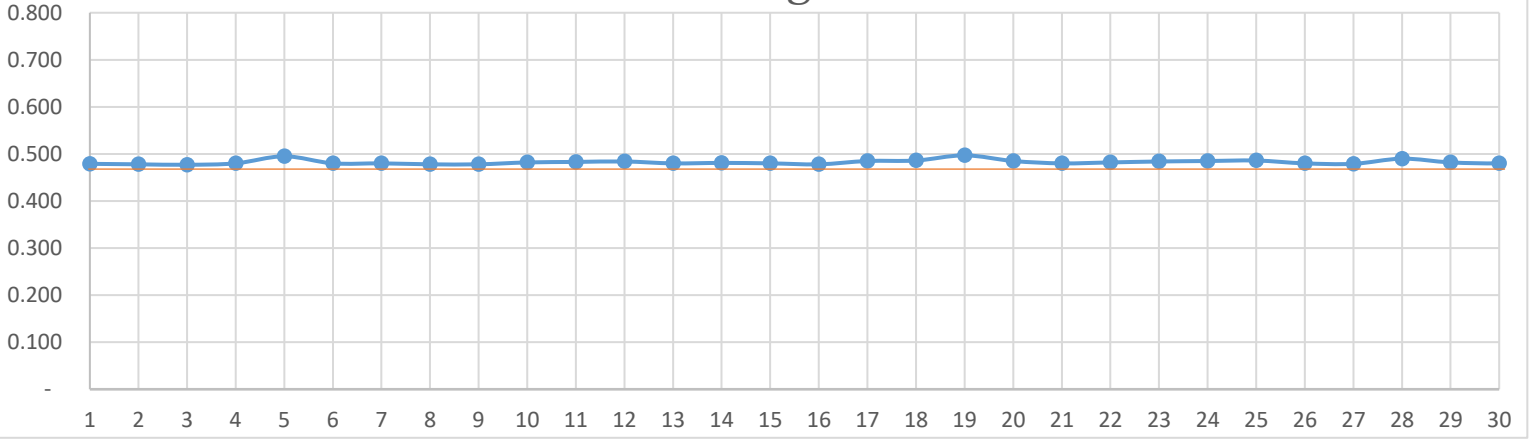

„აჭარისწყალი ჯორჯია“
შუახვევი ჰესი
ეკოლოგიური ხარჯის მონიტორინგი
ნომბერი, 2021წ.

ჩირუხი

სხალთა

დიდაჭარა