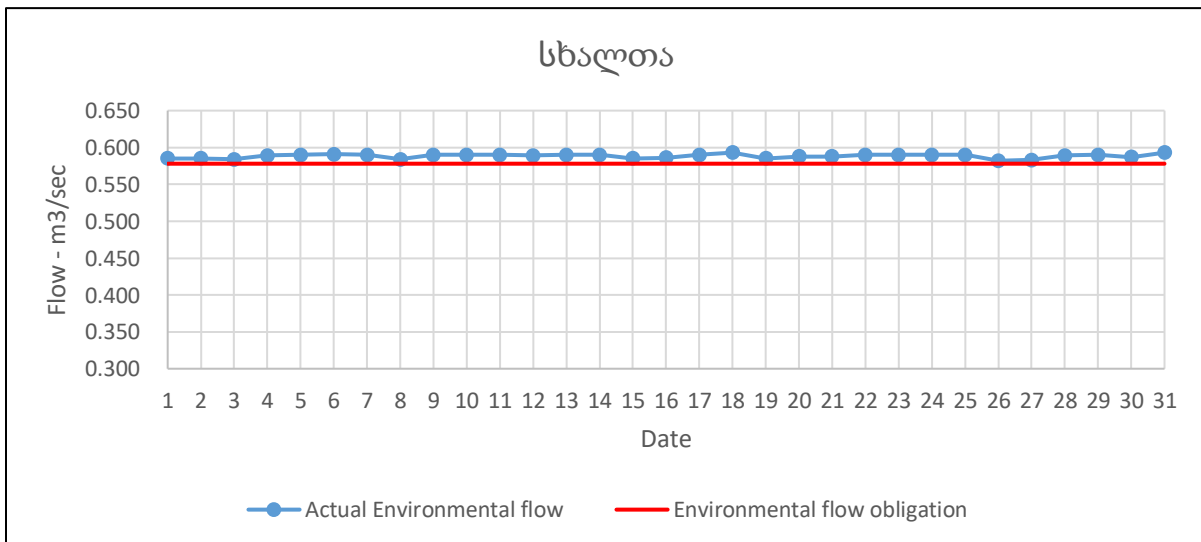

„აჭარისწყალი ჯორჯია“
შუახვევი ჰესი
ეკოლოგიური ხარჯის ანგარიში
აგვისტო, 2023წ.

„აჭარისწყალი ჯორჯია“
შუახვევი ჰესი
ეკოლოგიური ხარჯის ანგარიში
აგვისტო, 2023წ.