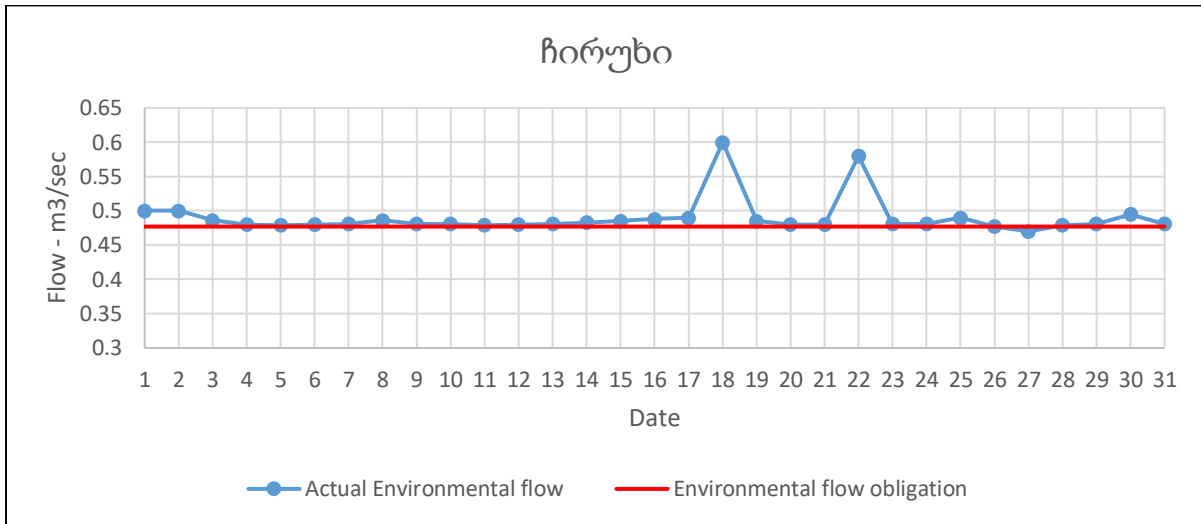

„აჭარისწყალი ჯორჯია“
შუახვევი ჰესი
ეკოლოგიური ხარჯის ანგარიში
აგვისტო, 2023წ.

„აჭარისწყალი ჯორჯია“
შუახვევი ჰესი
ეკოლოგიური ხარჯის ანგარიში
აგვისტო, 2023წ.