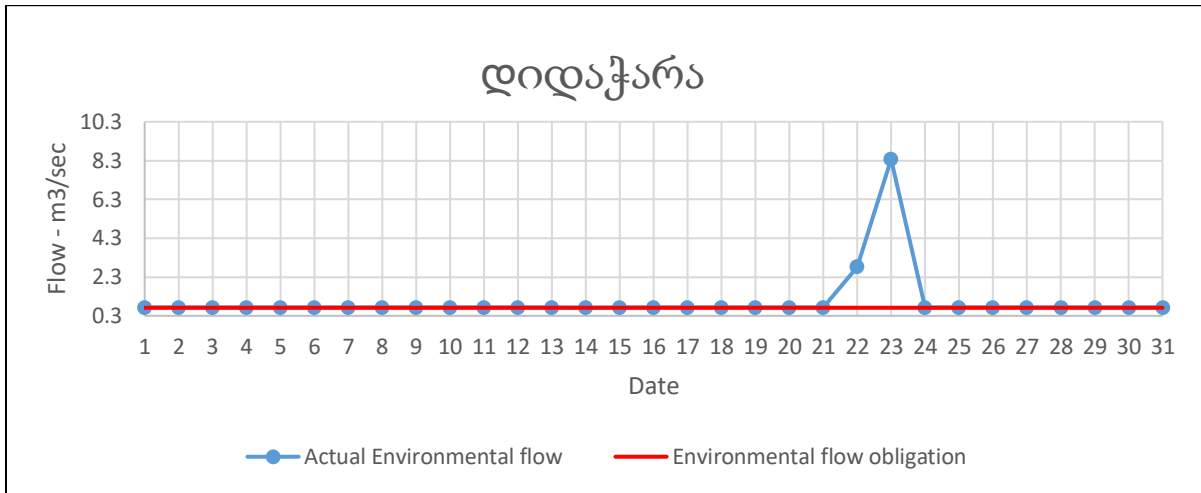

„აჭარისწყალი ჯორჯია“
შუახვევი ჰესი
ეკოლოგიური ხარჯის ანგარიში
აგვისტო, 2023წ.

„აჭარისწყალი ჯორჯია“
შუახვევი ჰესი
ეკოლოგიური ხარჯის ანგარიში
აგვისტო, 2023წ.