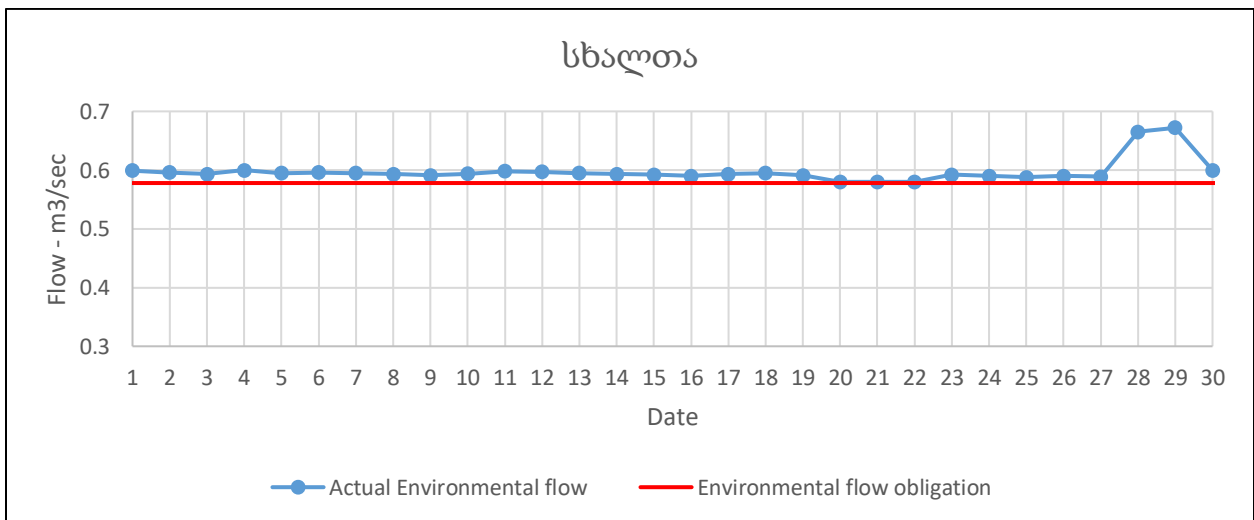

“აჭარისწყალი ჯორჯია”
შუახვევი ჰესი
ეკოლოგიური ხარჯის ანგარიში
მარტი, 2026წ.

“აჭარისწყალი ჯორჯია”
შუახვევი ჰესი
ეკოლოგიური ხარჯის ანგარიში
მარტი, 2026წ.