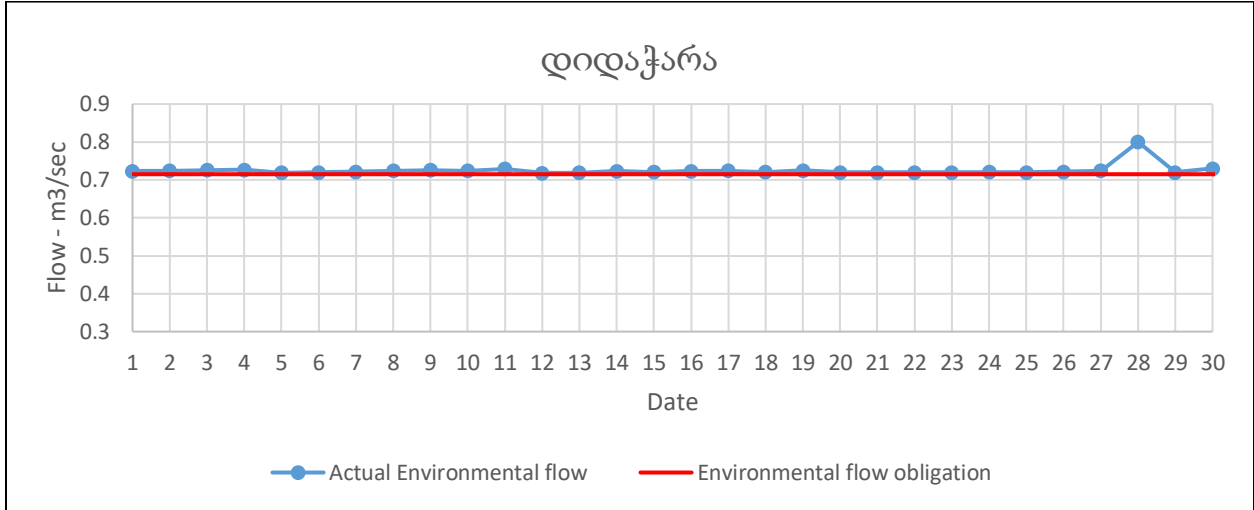

“აჭარისწყალი ჯორჯია”
შუახვევი ჰესი
ეკოლოგიური ხარჯის ანგარიში
მარტი, 2026წ.

“აჭარისწყალი ჯორჯია”
შუახვევი ჰესი
ეკოლოგიური ხარჯის ანგარიში
მარტი, 2026წ.