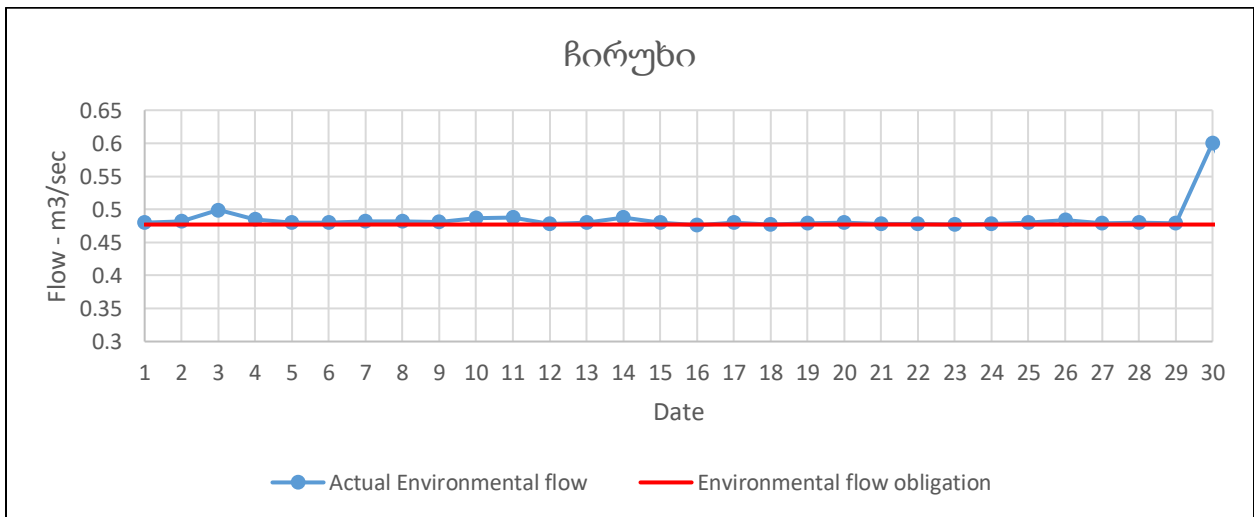

“აჭარისწყალი ჯორჯია”
შუახვევი ჰესი
ეკოლოგიური ხარჯის ანგარიში
მარტი, 2026წ.

“აჭარისწყალი ჯორჯია”
შუახვევი ჰესი
ეკოლოგიური ხარჯის ანგარიში
მარტი, 2026წ.